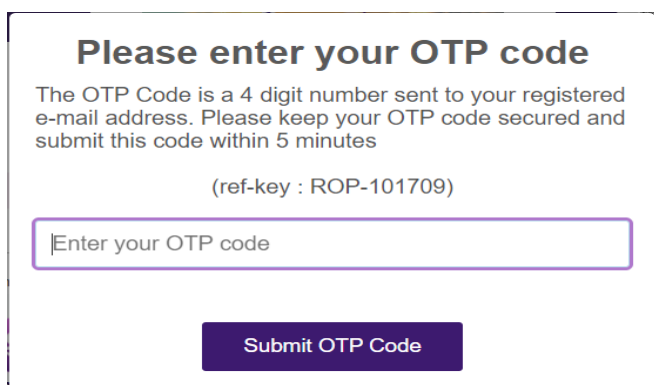

<ログインページの URL> https://www.thaiairways.com/en_TH/rop/index.page

1. Royal Orchid Plus メンバーID と PIN コードを入力後、LOG IN をクリックします

2. 4桁のOTP入力のポップアップが開きます

3. お客様アカウントに登録されたメールアドレスにOTPが届きます

Dear Valued Member,

Your One Time Password (OTP) has been requested.

To complete your online transaction processing, please enter the OTP code below within 5 minutes upon the receipt of this email :

OTP Code : 7360
(ref key: ROP-103024)

Best regards,

Royal Orchid Plus
Thai Airways International Public Company Limited