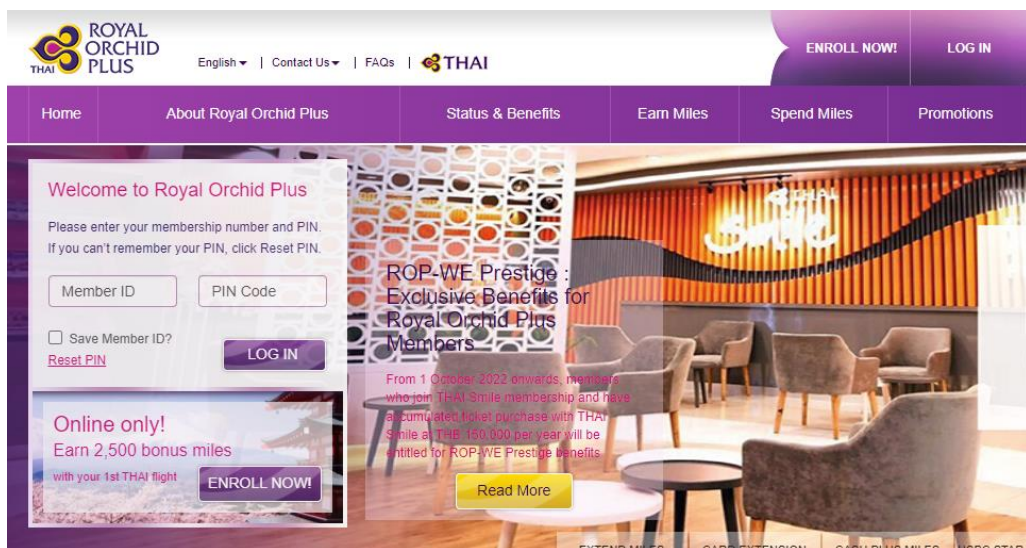

<ログインページの URL> https://www.thaiairways.com/en_TH/rop/index.page

1. Royal Orchid Plus メンバーID と PIN コードを入力後、LOG IN をクリックします

2. 4桁のOTP入力のポップアップが開きます

3. お客様アカウントに登録されたメールアドレスにOTPが届きます

Dear Valued Member,

Your One Time Password (OTP) has been requested.

To complete your online transaction processing, please enter the OTP code below within 5 minutes upon the receipt of this email :

OTP Code : 7360
(ref key: ROP-103024)

Best regards,

Royal Orchid Plus
Thai Airways International Public Company Limited